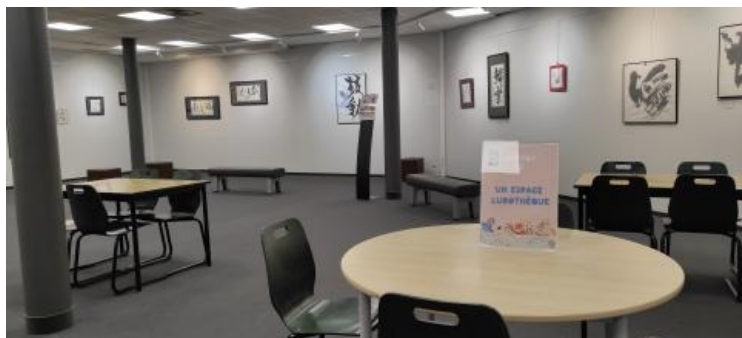

L'Espace Médiation

Cet espace **modulable** a plusieurs utilisations possibles : conférence, concert, atelier...

European Café proposé en Octobre dernier dans le cadre des Erasmus Days organisés par la Direction des relations internationales.

L'Espace Exposition

Exposition "KODÔ, pulsations" de la calligraphe japonaise UEKI Suiju

Un lieu dédié aux expositions au sein de la BU Espace des langues avec 3 murs équipés de rails pour cimaises et spots.

Détails techniques à découvrir [ici](#).

L'Espace Ludothèque

Atelier Kosmopolit en février 2024

L'espace Ludothèque propose 16 places.

Vous pouvez utiliser cet espace pour **organiser un atelier jeu**.

Possibilité d'emprunter les jeux pendant 15 jours.